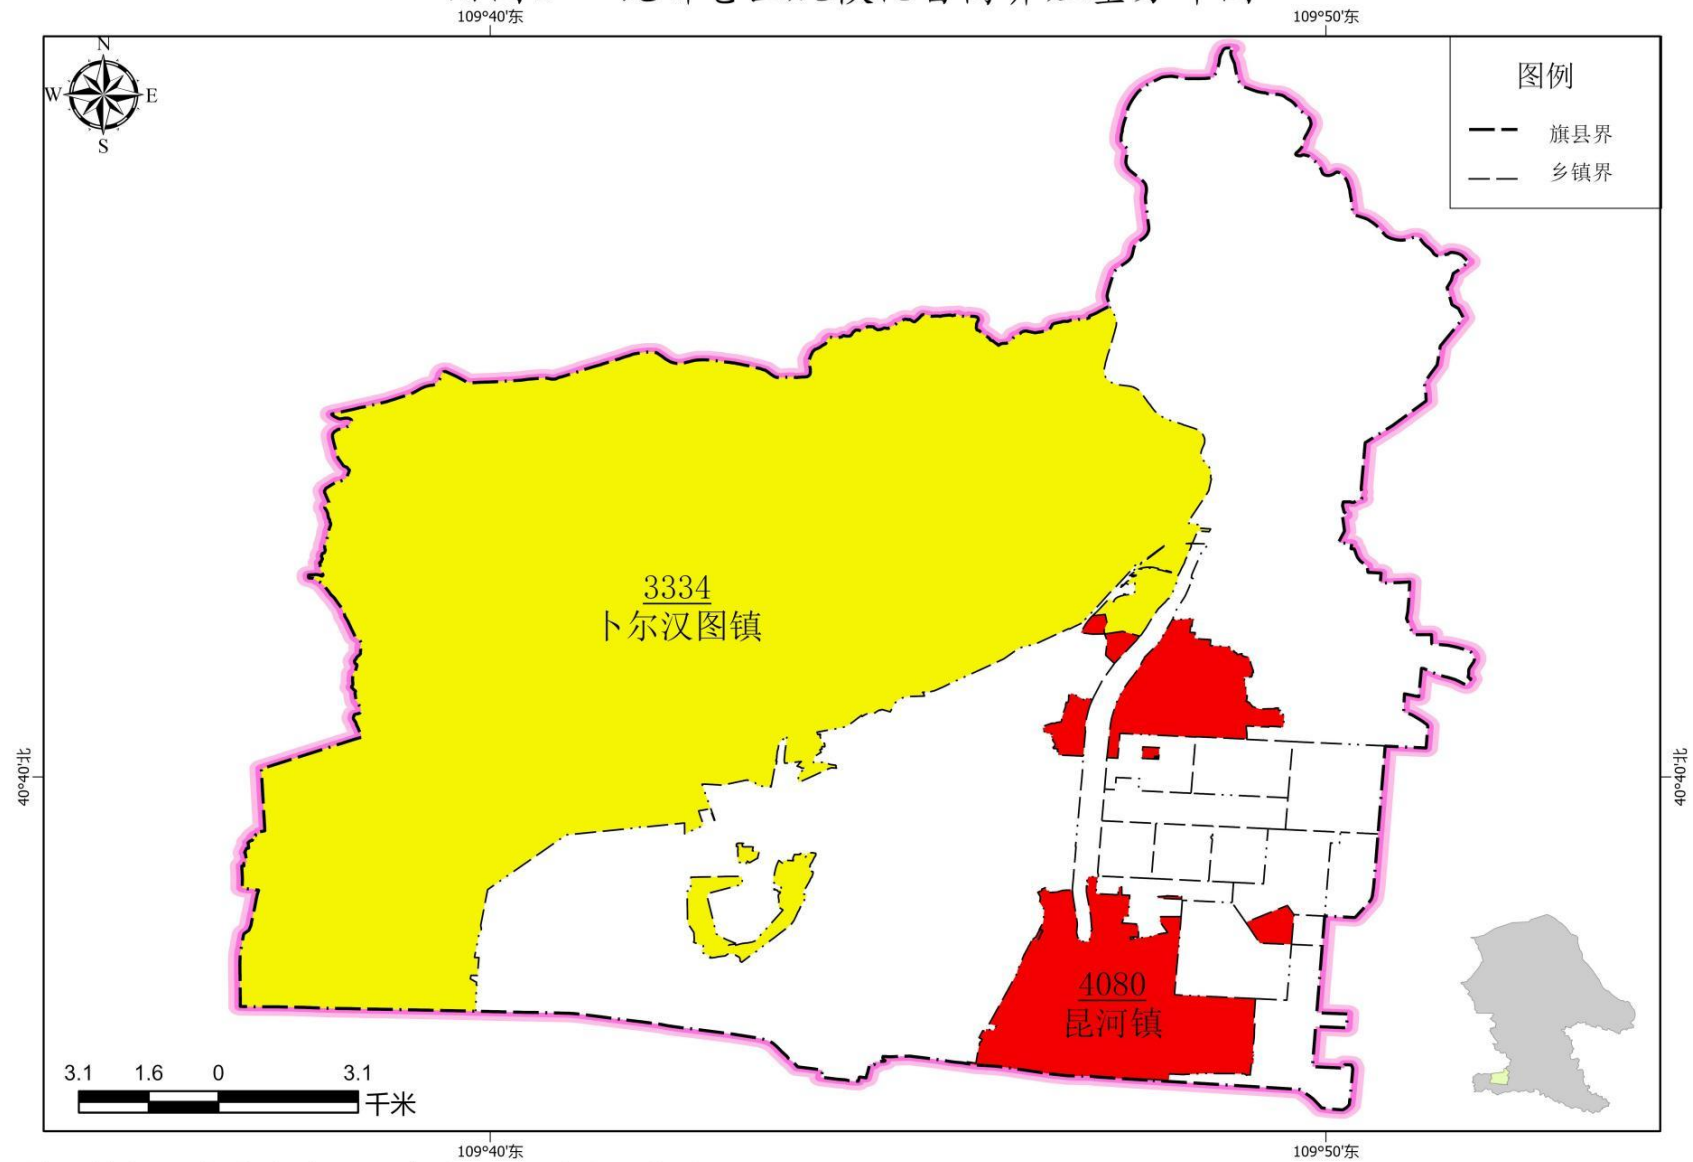

附图5 昆都仑区规模化畜禽养殖量分布图

制图单位：内蒙古自治区生态环境科学研究院